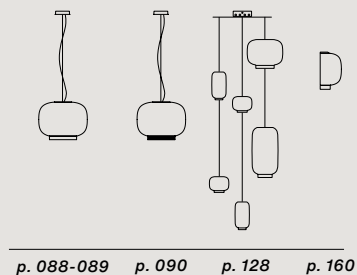

Weight:
Chouchin 2
net kg 2,70

Chouchin 3
net kg 3,40

Spare shade
→ p. 200

Collection →

Ionna Vautrin, 2021

	colours	code
Chouchin semi	bianco	FN210053_11
	oro/bianco	FN210053G_11
	grafite/bianco	FN210053N_11
Chouchin semi MyLight	** bianco	FN210053ML_11
	** oro/bianco	FN210053MG_11
	** grafite/bianco	FN210053MN_11